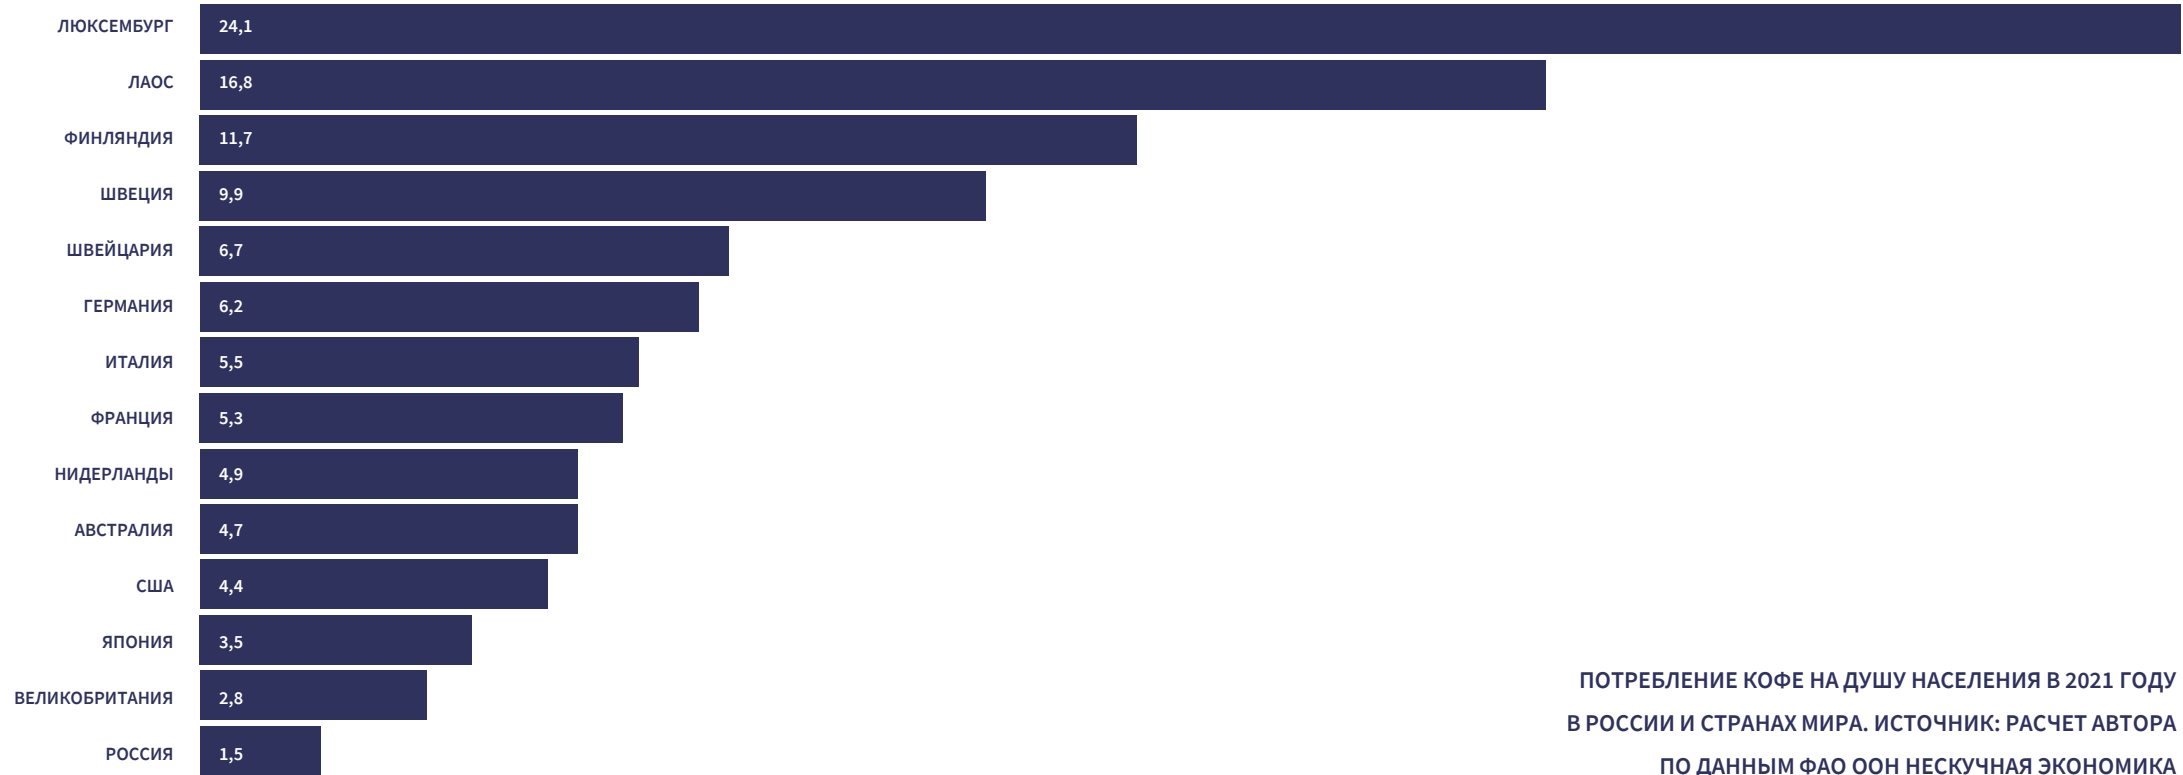

ПОТРЕБЛЕНИЕ КОФЕ НА ДУШУ НАСЕЛЕНИЯ, КГ/ГОД В 2021 ГОДУ

НА ДАННЫЙ МОМЕНТ В РОССИИ ЗАНЯТО 7000 ЛОКАЦИЙ

ПРЕИМУЩЕСТА БИЗНЕСА

- Пассивный доход
- Отсутствие персонала
- Минимальная площадь аренды
- Антикризисный бизнес
- Минимальные риски
- Растущий рынок
- Мобильность
- Низкий старт (вложения)